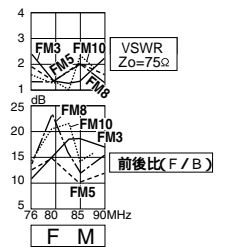

高性能遠距離用

水平
FM8
 ¥9,500

超高性能遠距離用

FMアンテナとしては、最高性能のアンテナです。(受信周波数76~88MHz)

水平
FM10
 ¥15,000

Model	標準価格¥(税別)	梱包数	受風面積(m ²) Wind Surface Area	適合マスト径(mm) Adaptable Mast Diameter	外観寸法(mm) L×W×H	質量(重量) (kg)
FM2	4,900	10	0.09	12~32	825×1420×70	約0.9
FM3E	3,500	12	0.11	22~32	940×1985×80	
FM3	3,900		0.12		約1.1	
FM5E	5,700	6	0.18	1790×1985×455		約1.7
FM5	6,500		0.22	1810×1920×470	約2.1	
FM8	9,500	4	0.29	22~40	3200×1920×790	約3.5
FM10	15,000		0.4		4370×1920×275	約4.8