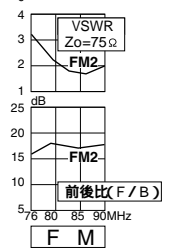

高性能遠距離用

水平
FM8
 ¥9,500

超高性能遠距離用

FMアンテナとしては、最高性能のアンテナです。(受信周波数76~88MHz)

水平
FM10
 ¥15,000

Model	標準価格¥(税別)	梱包数	受風面積(m ²) Wind Surface Area	適合マスト径(mm) Adaptable Mast Diameter	外観寸法(mm) L×W×H	質量(重量) (kg)
FM2	4,900	10	0.09	12~32	825×1420×70	約0.9
FM3E	3,500	12	0.11	22~32	940×1985×80	
FM3	3,900		0.12		約1.1	
FM5E	5,700	6	0.18	1790×1985×455		約1.7
FM5	6,500		0.22	1810×1920×470	約2.1	
FM8	9,500	4	0.29	22~40	3200×1920×790	約3.5
FM10	15,000		0.4		4370×1920×275	約4.8