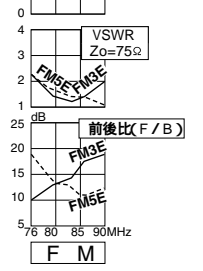

高性能遠距離用

水平
FM8
 ¥9,500

超高性能遠距離用

FMアンテナとしては、最高性能のアンテナです。(受信周波数76~88MHz)

水平
FM10
 ¥15,000

Model	標準価格¥(税別)	梱包数	受風面積(m ²) Wind Surface Area	適合マスト径(mm) Adaptable Mast Diameter	外観寸法(mm) L×W×H	質量(重量) (kg)
FM2	4,900	10	0.09	12~32	825×1420×70	約0.9
FM3E	3,500	12	0.11	22~32	940×1985×80	
FM3	3,900		0.12		約1.1	
FM5E	5,700	6	0.18	1790×1985×455		約1.7
FM5	6,500		0.22	1810×1920×470	約2.1	
FM8	9,500	4	0.29	22~40	3200×1920×790	約3.5
FM10	15,000		0.4		4370×1920×275	約4.8