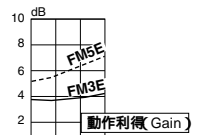

高性能遠距離用

水平
FM8
 ¥9,500

超高性能遠距離用

FMアンテナとしては、最高性能のアンテナです。(受信周波数76~88MHz)

水平
FM10
 ¥15,000

Model	標準価格¥(税別)	梱包数	受風面積(m ²) Wind Surface Area	適合マスト径(mm) Adaptable Mast Diameter	外観寸法(mm) L×W×H	質量(重量) (kg)
FM2	4,900	10	0.09	12~32	825×1420×70	約0.9
FM3E	3,500	12	0.11	22~32	940×1985×80	
FM3	3,900		0.12		約1.1	
FM5E	5,700	6	0.18	1790×1985×455		約1.7
FM5	6,500		0.22	1810×1920×470	約2.1	
FM8	9,500	4	0.29	22~40	3200×1920×790	約3.5
FM10	15,000		0.4		4370×1920×275	約4.8