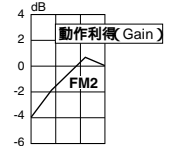

高性能遠距離用

水平
FM8
 ¥9,500

超高性能遠距離用

FMアンテナとしては、最高性能のアンテナです。(受信周波数76~88MHz)

水平
FM10
 ¥15,000

Model	標準価格¥(税別)	梱包数	受風面積(m ²) Wind Surface Area	適合マスト径(mm) Adaptable Mast Diameter	外観寸法(mm) L×W×H	質量(重量) (kg)
FM2	4,900	10	0.09	12~32	825×1420×70	約0.9
FM3E	3,500	12	0.11	22~32	940×1985×80	
FM3	3,900		0.12		約1.1	
FM5E	5,700	6	0.18	1790×1985×455		約1.7
FM5	6,500		0.22	1810×1920×470	約2.1	
FM8	9,500	4	0.29	22~40	3200×1920×790	約3.5
FM10	15,000		0.4		4370×1920×275	約4.8