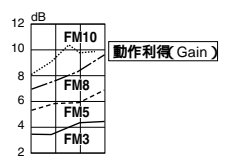

高性能遠距離用

水平
FM8
 ¥9,500

超高性能遠距離用

FMアンテナとしては、最高性能のアンテナです。(受信周波数76~88MHz)

水平
FM10
 ¥15,000

Model	標準価格¥(税別)	梱包数	受風面積(m ²) Wind Surface Area	適合マスト径(mm) Adaptable Mast Diameter	外観寸法(mm) L×W×H	質量(重量) (kg)
FM2	4,900	10	0.09	12~32	825×1420×70	約0.9
FM3E	3,500	12	0.11	22~32	940×1985×80	
FM3	3,900		0.12		約1.1	
FM5E	5,700	6	0.18	1790×1985×455		約1.7
FM5	6,500		0.22	1810×1920×470	約2.1	
FM8	9,500	4	0.29	22~40	3200×1920×790	約3.5
FM10	15,000		0.4		4370×1920×275	約4.8